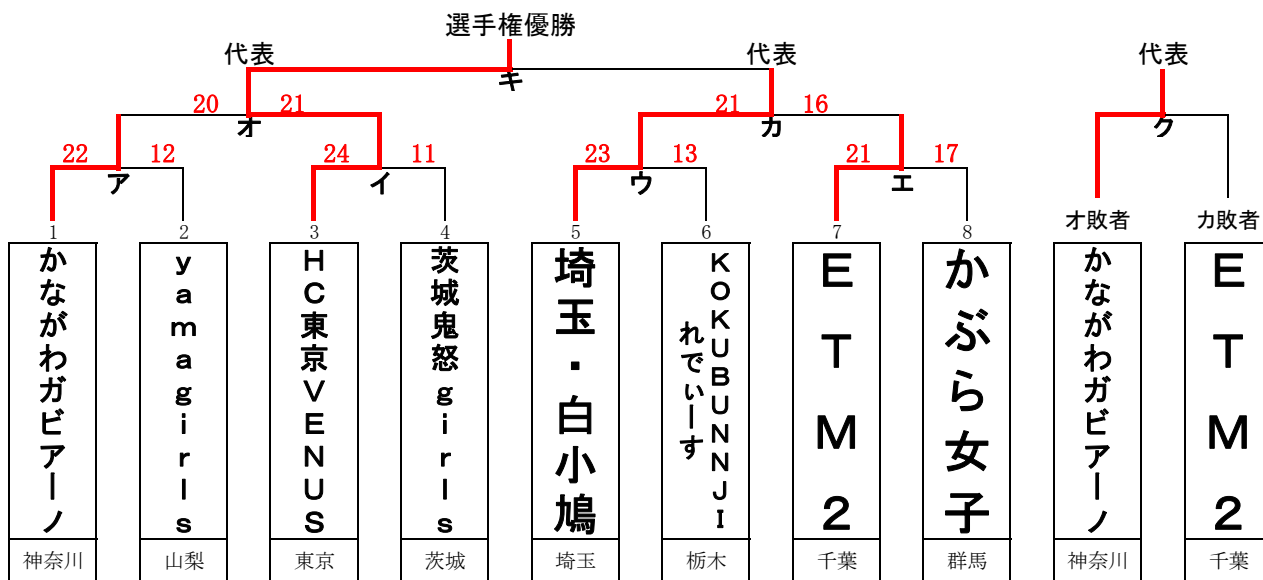

【女子トーナメント】

優勝 HC東京VENUS(東京)
準優勝 埼玉・白小鳩(埼玉)
第3位 かながわガビアーノ(神奈川)
第4位 E T M 2(千葉)

女子代表 (代表枠3) HC東京VENUS(東京)
埼玉・白小鳩(埼玉)
かながわガビアーノ(神奈川)

男女それぞれ代表は、愛媛県・松山市、西条市で行われる第21回ジャパンオープンハンドボールトーナメント(平成28年8月6日(土)~8月9日(火))に出場します。