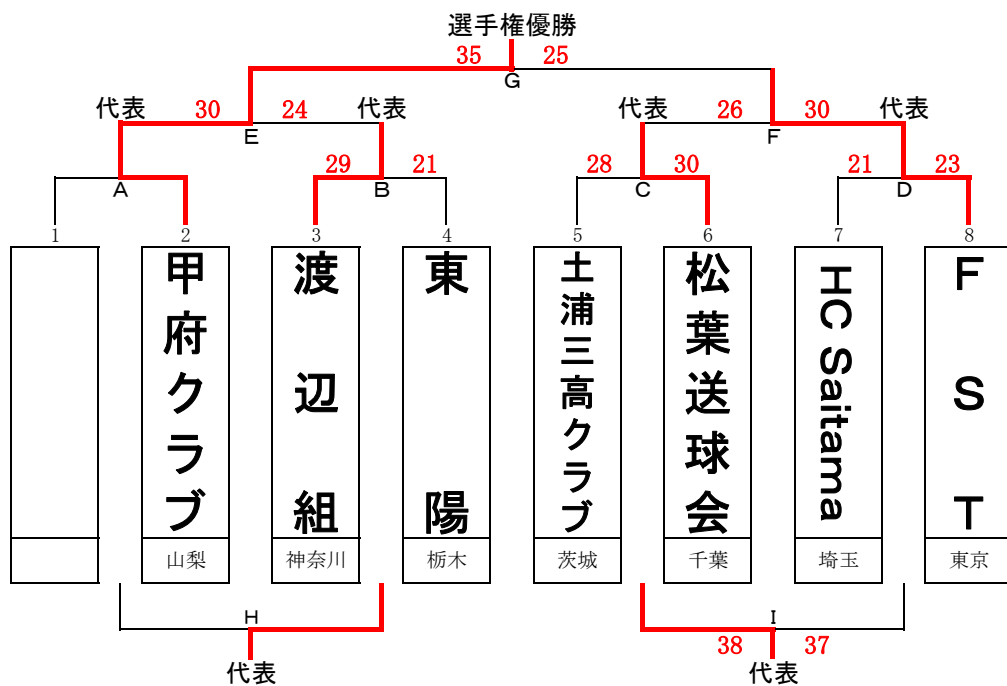

関東クラブハンドボール選手権大会組合せ

【男子トーナメント】

優勝 甲府クラブ(山梨)
 準優勝 FST(東京)
 第3位 渡辺組(神奈川)
 第3位 松葉送球会(千葉)

男子代表 (代表枠6) 甲府クラブ(山梨)
 FST(東京)
 渡辺組(神奈川)
 松葉送球会(千葉)
 東陽(栃木)
 土浦三高クラブ(茨城)

【女子トーナメント】

優勝 オレンジクラブ(栃木)
 準優勝 REDS(埼玉)
 第3位 サンライズ・ひきの接骨院鍼灸院
 第3位 SAKURAクラブ(東京)

女子代表 (代表枠6) オレンジクラブ(栃木)
 REDS(埼玉)
 サンライズ・ひきの接骨院鍼灸院
 SAKURAクラブ(東京)
 日川ハンドボールクラブL(山梨)
 相模原クラブ(神奈川)

男女それぞれ代表は、北海道・函館市で行われる第36回全国クラブハンドボール選手権大会(平成28年7月9日(土)~7月10日(日))に出場します。

関東社会人ハンドボール選手権大会組合せ

【男子トーナメント】

優勝 FOG(千葉)
準優勝 埼玉クラブ(埼玉)
第3位 栃の葉クラブ(栃木)
第3位 かぶら送球会(群馬)