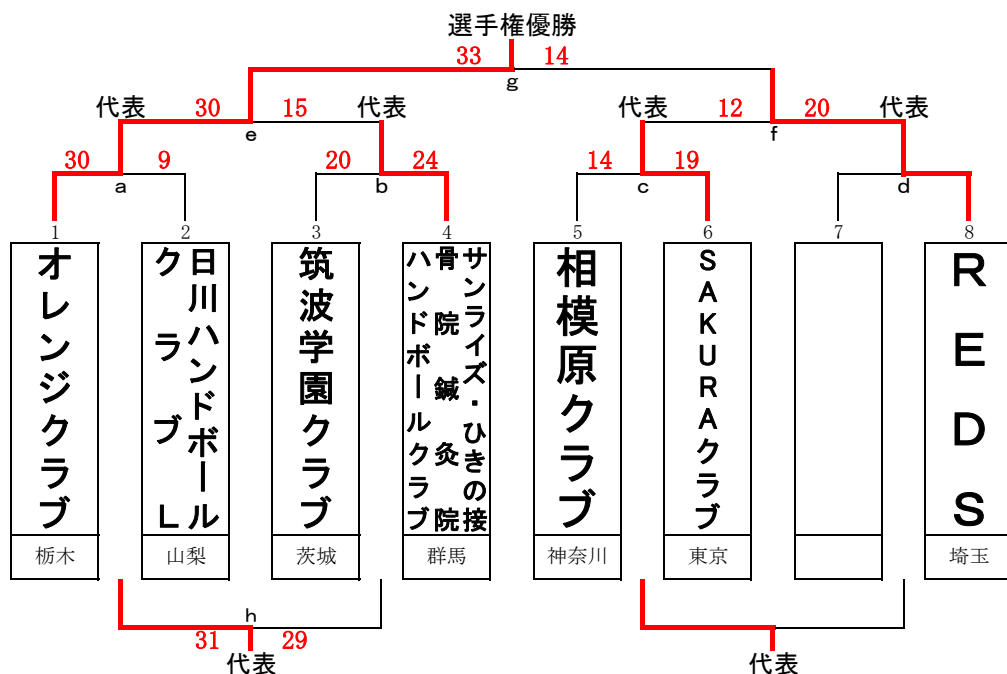

関東クラブハンドボール選手権大会組合せ

【男子トーナメント】

優勝 甲府クラブ(山梨)
 準優勝 FST(東京)
 第3位 渡辺組(神奈川)
 第3位 松葉送球会(千葉)

男子代表 (代表枠6) 甲府クラブ(山梨)
 FST(東京)
 渡辺組(神奈川)
 松葉送球会(千葉)
 東陽(栃木)
 土浦三高クラブ(茨城)

【女子トーナメント】

優勝 オレンジクラブ(栃木)
 準優勝 REDS(埼玉)
 第3位 サンライズ・ひきの接骨院鍼灸院
 第3位 SAKURAクラブ(東京)

女子代表 (代表枠6) オレンジクラブ(栃木)
 REDS(埼玉)
 サンライズ・ひきの接骨院鍼灸院
 SAKURAクラブ(東京)
 日川ハンドボールクラブL(山梨)
 相模原クラブ(神奈川)

男女それぞれ代表は、北海道・函館市で行われる第36回全国クラブハンドボール選手権大会(平成28年7月9日(土)~7月10日(日))に出場します。

関東社会人ハンドボール選手権大会組合せ

【男子トーナメント】

優勝 FOG(千葉)
準優勝 埼玉クラブ(埼玉)
第3位 栃の葉クラブ(栃木)
第3位 かぶら送球会(群馬)