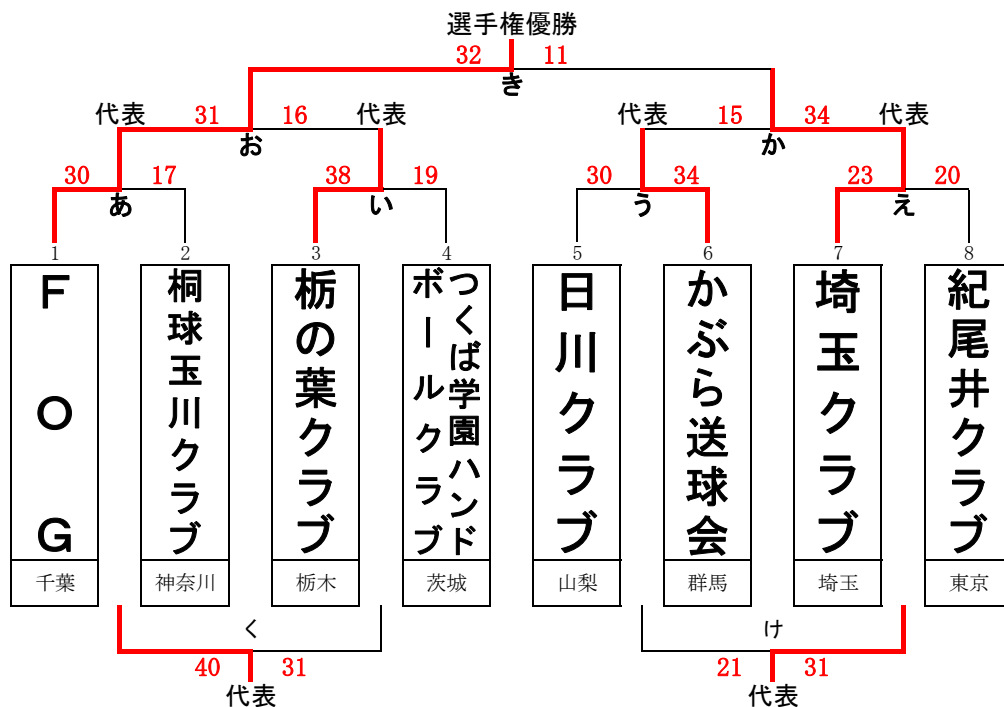

関東クラブハンドボール選手権大会組合せ

【男子トーナメント】

優勝 甲府クラブ(山梨)
 準優勝 FST(東京)
 第3位 渡辺組(神奈川)
 第3位 松葉送球会(千葉)

男子代表 (代表枠6) 甲府クラブ(山梨)
 FST(東京)
 渡辺組(神奈川)
 松葉送球会(千葉)
 東陽(栃木)
 土浦三高クラブ(茨城)

【女子トーナメント】

優勝 オレンジクラブ(栃木)
 準優勝 REDS(埼玉)
 第3位 サンライズ・ひきの接骨院鍼灸院
 第3位 SAKURAクラブ(東京)

女子代表 (代表枠6) オレンジクラブ(栃木)
 REDS(埼玉)
 サンライズ・ひきの接骨院鍼灸院
 SAKURAクラブ(東京)
 日川ハンドボールクラブL(山梨)
 相模原クラブ(神奈川)

男女それぞれ代表は、北海道・函館市で行われる第36回全国クラブハンドボール選手権大会(平成28年7月9日(土)~7月10日(日))に出場します。

関東社会人ハンドボール選手権大会組合せ

【男子トーナメント】

優勝 FOG(千葉)
準優勝 埼玉クラブ(埼玉)
第3位 栃の葉クラブ(栃木)
第3位 かぶら送球会(群馬)